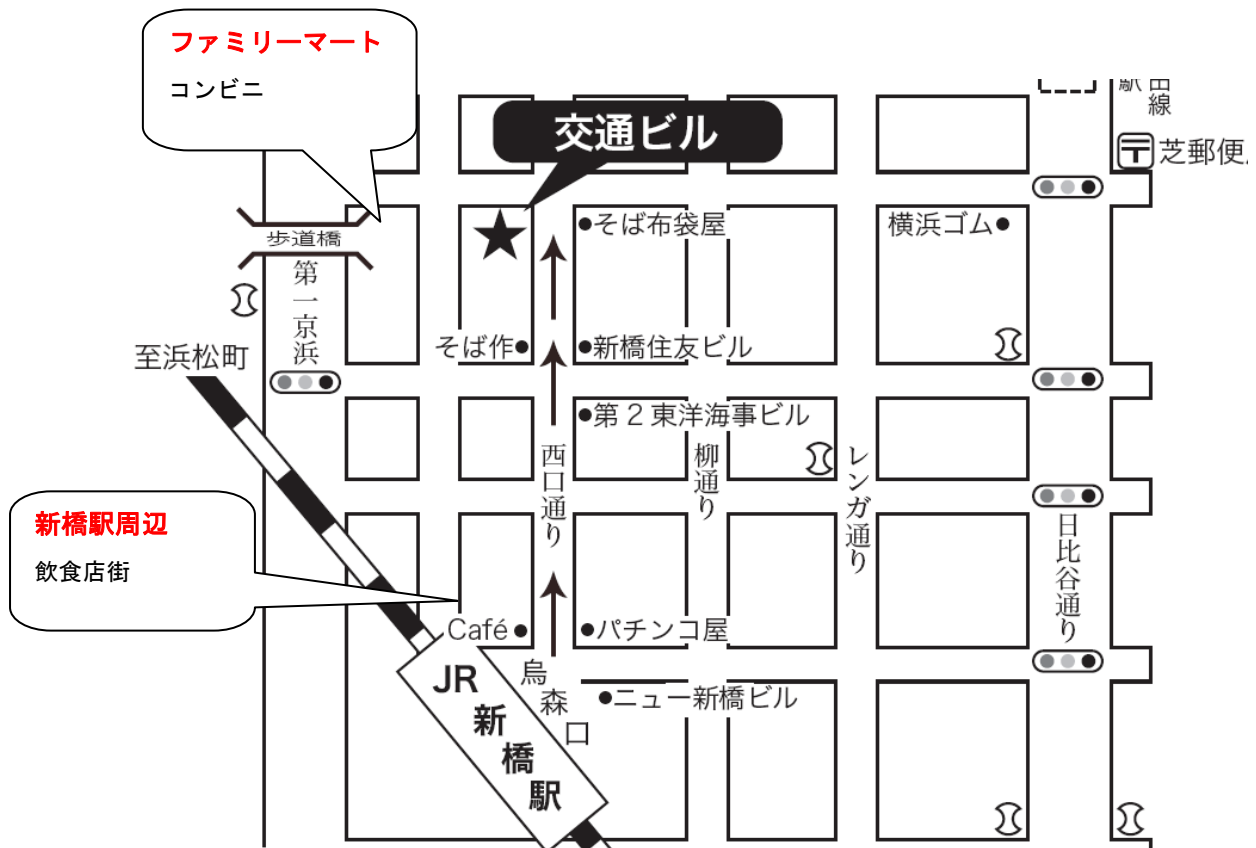

## 試験会場（交通ビル）周辺の飲食可能な場所

ファミリーマートまで徒歩1分。新橋飲食店街まで徒歩8分。